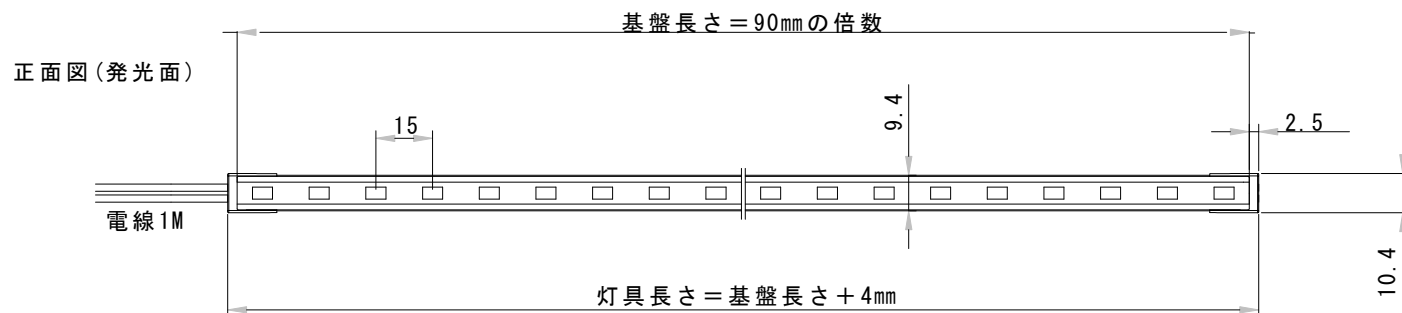

型番	MPB(15)-2700K/3000K/3500K/4000K/5500K	演色性	2700K~5500K Typ. Ra95
		入力電圧	DC24V(赤線+ 黒線-)

側面図

ブラケット金物装着時

ブラケット金物

● 灯具長さ・消費電力一覧

長さ(mm)	94	184	274	364	454	544	634	724	814	904	994	1084	1174	1264	1354
消費電力(W)	1.36	2.72	4.08	5.44	6.8	8.16	9.52	10.88	12.24	13.6	14.96	16.32	17.68	19.04	20.4
長さ(mm)	1444	1534													
消費電力(W)	21.76	23.12													