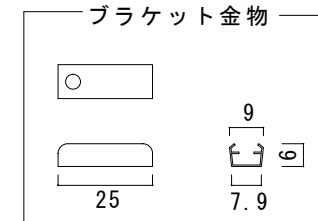

型番	MPB(15)-2700K/3000K/3500K/4000K/5500K	演色性	2700K~5500K Typ. Ra95
		入力電圧	DC24V(赤線+ 黒線-)

側面図

ブラケット金物装着時

ブラケット金物

● 灯具長さ・消費電力一覧

長さ(mm)	94	184	274	364	454	544	634	724	814	904	994	1084	1174	1264	1354
消費電力(W)	1.36	2.72	4.08	5.44	6.8	8.16	9.52	10.88	12.24	13.6	14.96	16.32	17.68	19.04	20.4
長さ(mm)	1444	1534													
消費電力(W)	21.76	23.12													