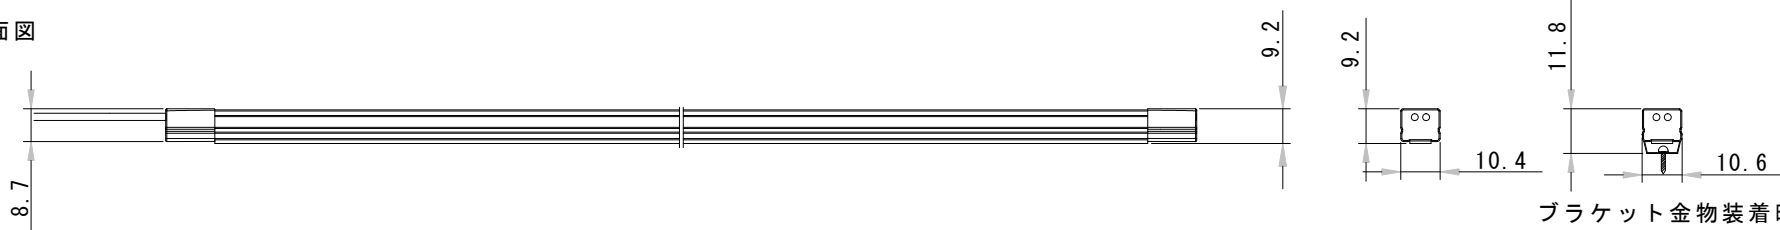

型番	MPB(15)-2700K/3000K/3500K/4000K/5500K	演色性	2700K~5500K Typ. Ra95
		入力電圧	DC24V(赤線+ 黒線-)

側面図

ブラケット金物装着時

ブラケット金物

● 灯具長さ・消費電力一覧

長さ(mm)	94	184	274	364	454	544	634	724	814	904	994	1084	1174	1264	1354
消費電力(W)	1.36	2.72	4.08	5.44	6.8	8.16	9.52	10.88	12.24	13.6	14.96	16.32	17.68	19.04	20.4
長さ(mm)	1444	1534													
消費電力(W)	21.76	23.12													