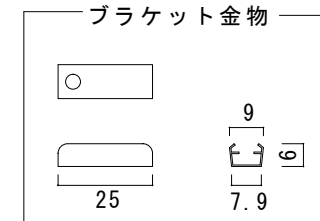

型番	MPB(10)-2700K/3000K/3500K/4000K/5500K	演色性	2700K~5500K Typ. Ra95
		入力電圧	DC24V(赤線+ 黒線-)

側面図

ブラケット金物装着時

ブラケット金物

● 灯具長さ・消費電力一覧

長さ(mm)	64	124	184	244	304	364	424	484	544	604	664	724	784	844	904
消費電力(W)	1.11	2.22	3.33	4.44	5.55	6.66	7.77	8.88	9.99	11.1	12.21	13.32	14.43	15.54	16.65
長さ(mm)	964	1024	1084	1144	1204	1264	1324	1384	1444	1504					
消費電力(W)	17.76	18.87	19.98	21.09	22.2	23.31	24.42	25.53	26.64	27.75					