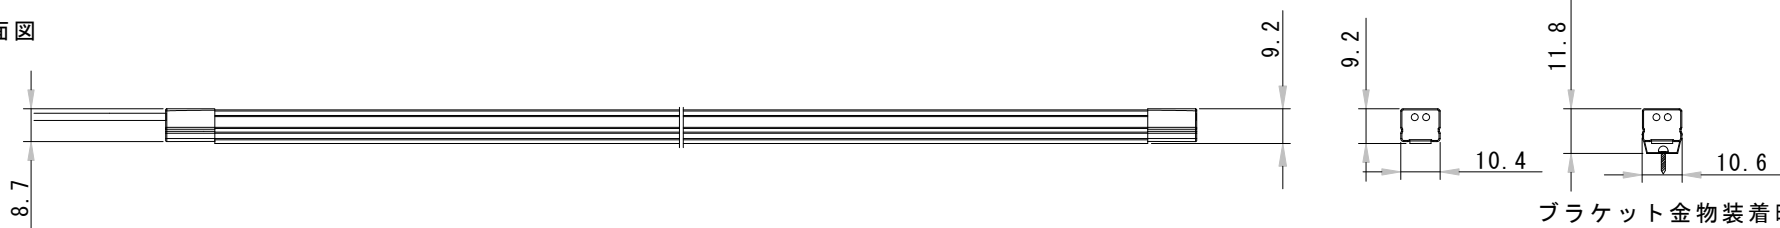

型番	MPB(10)-2700K/3000K/3500K/4000K/5500K	演色性	2700K~5500K Typ. Ra95
		入力電圧	DC24V(赤線+ 黒線-)

側面図

ブラケット金物装着時

ブラケット金物

● 灯具長さ・消費電力一覧

長さ(mm)	64	124	184	244	304	364	424	484	544	604	664	724	784	844	904
消費電力(W)	1.11	2.22	3.33	4.44	5.55	6.66	7.77	8.88	9.99	11.1	12.21	13.32	14.43	15.54	16.65
長さ(mm)	964	1024	1084	1144	1204	1264	1324	1384	1444	1504					
消費電力(W)	17.76	18.87	19.98	21.09	22.2	23.31	24.42	25.53	26.64	27.75					