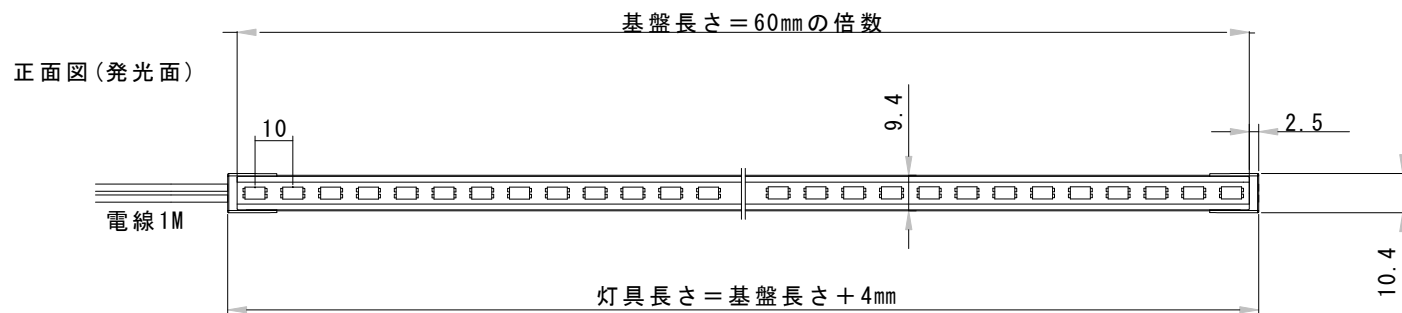

型番	MPB(10)-2700K/3000K/3500K/4000K/5500K	演色性	2700K~5500K Typ. Ra95
		入力電圧	DC24V(赤線+ 黒線-)

側面図

ブラケット金物装着時

ブラケット金物

● 灯具長さ・消費電力一覧

長さ(mm)	64	124	184	244	304	364	424	484	544	604	664	724	784	844	904
消費電力(W)	1.11	2.22	3.33	4.44	5.55	6.66	7.77	8.88	9.99	11.1	12.21	13.32	14.43	15.54	16.65
長さ(mm)	964	1024	1084	1144	1204	1264	1324	1384	1444	1504					
消費電力(W)	17.76	18.87	19.98	21.09	22.2	23.31	24.42	25.53	26.64	27.75					