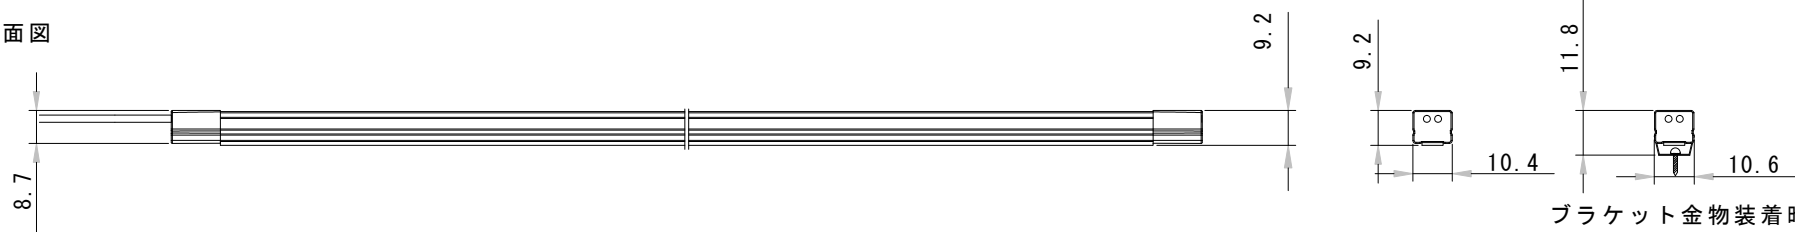

型番	MPB(25)-2700K/3000K/3500K/4000K/5500K	演色性	2700K~5500K Typ. Ra95
		入力電圧	DC24V(赤線+ 黒線-)

側面図

ブラケット金物装着時

ブラケット金物

● 灯具長さ・消費電力一覧

長さ(mm)	104	204	304	404	504	604	704	804	904	1004	1104	1204	1304	1404	1504
消費電力(W)	1.19	2.38	3.57	4.76	5.95	7.14	8.33	9.52	10.71	11.9	13.09	14.28	15.47	16.66	17.85