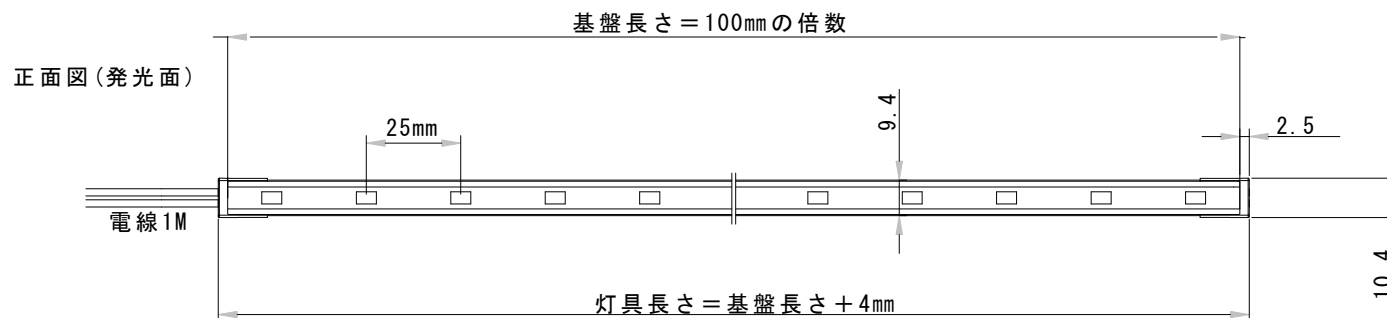

型番	MPB(25)-2700K/3000K/3500K/4000K/5500K	演色性	2700K~5500K Typ. Ra95
		入力電圧	DC24V(赤線+ 黒線-)

側面図

ブラケット金物装着時

ブラケット金物

● 灯具長さ・消費電力一覧

長さ(mm)	104	204	304	404	504	604	704	804	904	1004	1104	1204	1304	1404	1504
消費電力(W)	1.19	2.38	3.57	4.76	5.95	7.14	8.33	9.52	10.71	11.9	13.09	14.28	15.47	16.66	17.85