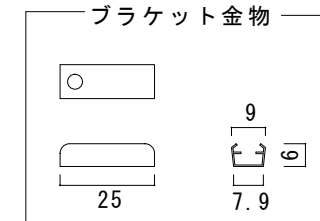

型番	MPB(25)-2700K/3000K/3500K/4000K/5500K	演色性	2700K~5500K Typ. Ra95
		入力電圧	DC24V(赤線+ 黒線-)

側面図

ブラケット金物装着時

ブラケット金物

● 灯具長さ・消費電力一覧

長さ(mm)	104	204	304	404	504	604	704	804	904	1004	1104	1204	1304	1404	1504
消費電力(W)	1.19	2.38	3.57	4.76	5.95	7.14	8.33	9.52	10.71	11.9	13.09	14.28	15.47	16.66	17.85