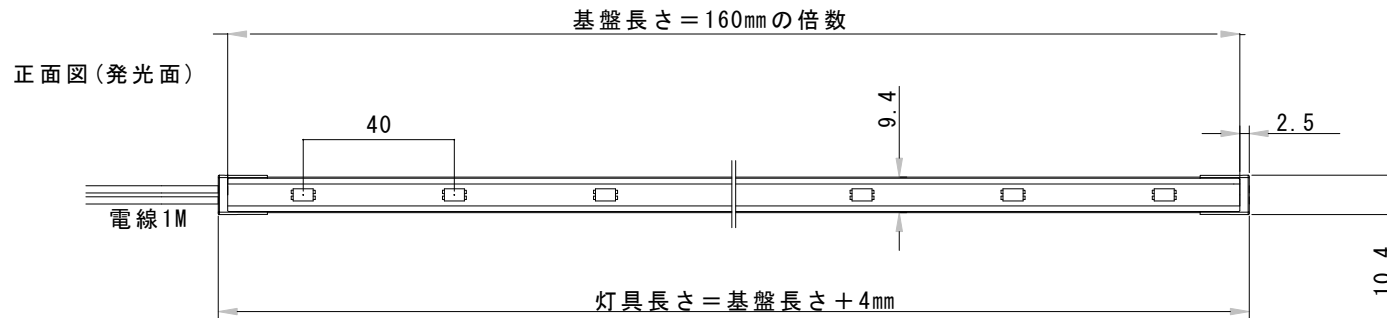

型番	MPB(40)-2700K/3000K/3500K/4000K/5500K	演色性	2700K~5500K Typ. Ra95
		入力電圧	DC24V(赤線+ 黒線-)

ブラケット金物装着時

● 灯具長さ・消費電力一覧

長さ(mm)	164	324	484	644	804	964	1124	1284	1444
消費電力(W)	1.17	2.34	3.51	4.68	5.85	7.02	8.19	9.36	10.53