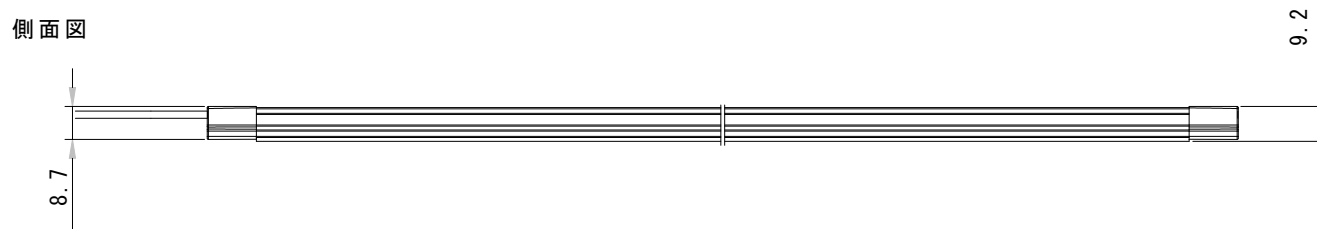

型番	MPB(40)-2700K/3000K/3500K/4000K/5500K	演色性	2700K~5500K Typ. Ra95
		入力電圧	DC24V(赤線+ 黒線-)

ブラケット金物装着時

● 灯具長さ・消費電力一覧

長さ(mm)	164	324	484	644	804	964	1124	1284	1444
消費電力(W)	1.17	2.34	3.51	4.68	5.85	7.02	8.19	9.36	10.53