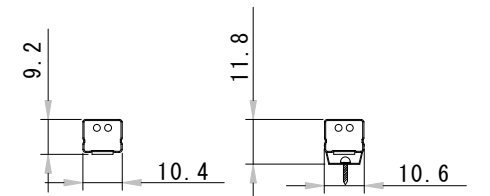

型番	MPB(40)-2700K/3000K/3500K/4000K/5500K	演色性	2700K~5500K Typ. Ra95
		入力電圧	DC24V(赤線+ 黒線-)

ブラケット金物装着時

● 灯具長さ・消費電力一覧

長さ(mm)	164	324	484	644	804	964	1124	1284	1444
消費電力(W)	1.17	2.34	3.51	4.68	5.85	7.02	8.19	9.36	10.53