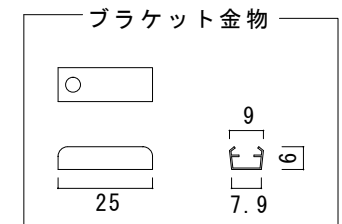

型番	MPB(40)-2700K/3000K/3500K/4000K/5500K	演色性	2700K~5500K Typ. Ra95
		入力電圧	DC24V(赤線+ 黒線-)

ブラケット金物装着時

● 灯具長さ・消費電力一覧

長さ(mm)	164	324	484	644	804	964	1124	1284	1444
消費電力(W)	1.17	2.34	3.51	4.68	5.85	7.02	8.19	9.36	10.53