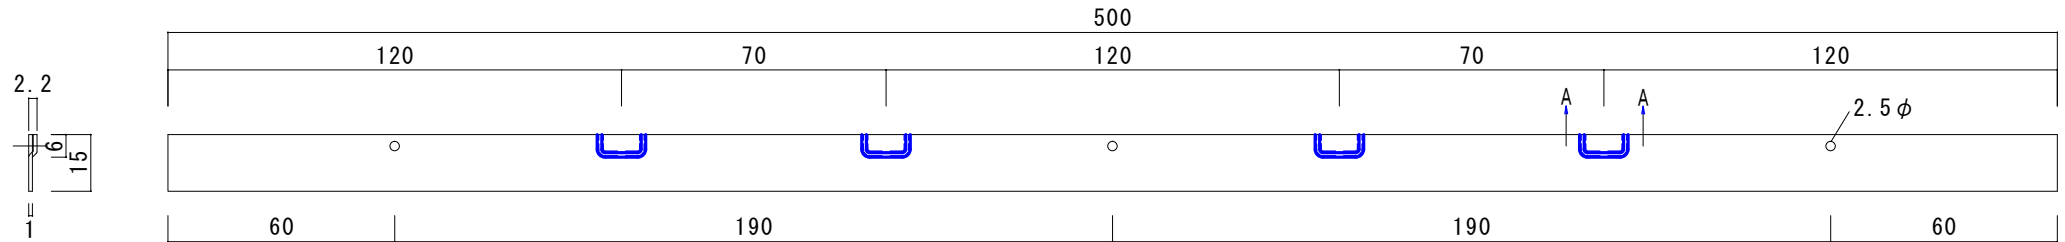

型番	NLB用500mmアルミ放熱板(別売)		

A-A断面図 S=2/1