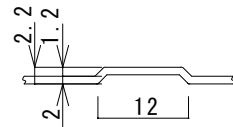

型番	NLB用500mmアルミ放熱板(別売)		

A-A断面図 S=2/1