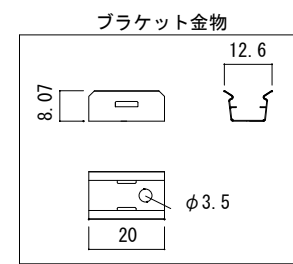

型番	MPB-T(40)-2700K/3000K/3500K/4000K/5500K	演色性	2700K~5500K Typ. Ra95
		入力電圧	DC24V(赤線+ 黒線-)

● 灯具長さ・消費電力一覧

長さ(mm)	164	324	484	644	804	964	1124	1284	1444
消費電力(W)	1.17	2.34	3.51	4.68	5.85	7.02	8.19	9.36	10.53