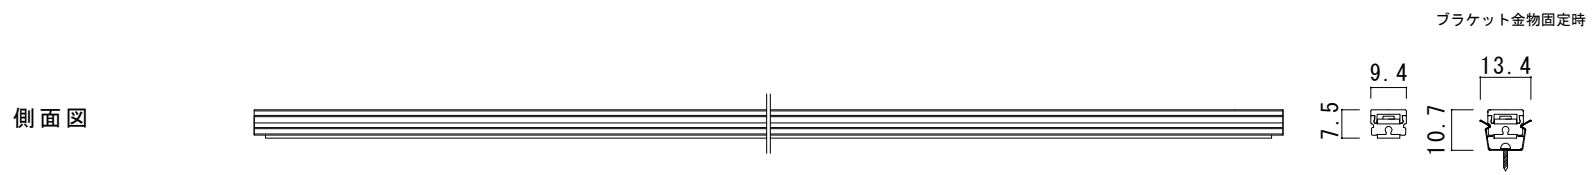

型番	MPB-T(40)-2700K/3000K/3500K/4000K/5500K	演色性	2700K~5500K Typ. Ra95
		入力電圧	DC24V(赤線+ 黒線-)

● 灯具長さ・消費電力一覧

長さ(mm)	164	324	484	644	804	964	1124	1284	1444
消費電力(W)	1.17	2.34	3.51	4.68	5.85	7.02	8.19	9.36	10.53