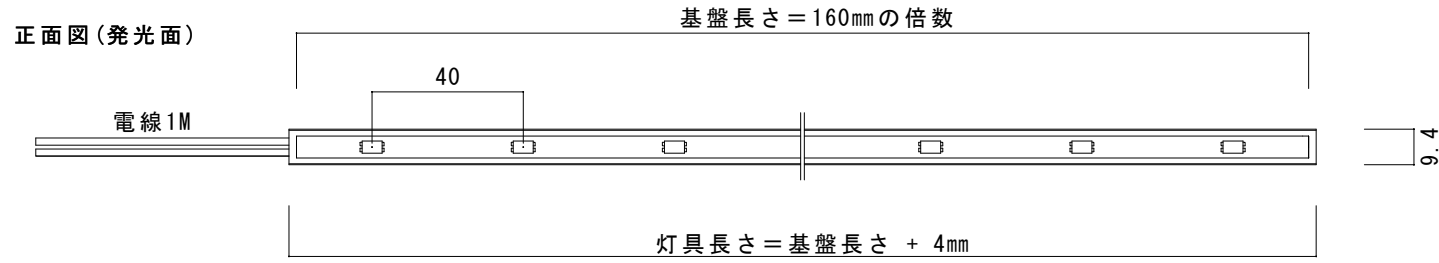

型番	MPB-T(40)-2700K/3000K/3500K/4000K/5500K	演色性	2700K~5500K Typ. Ra95
		入力電圧	DC24V(赤線+ 黒線-)

● 灯具長さ・消費電力一覧

長さ(mm)	164	324	484	644	804	964	1124	1284	1444
消費電力(W)	1.17	2.34	3.51	4.68	5.85	7.02	8.19	9.36	10.53