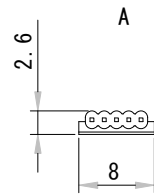

型番	363-NLB(15)-2700K/3000K/3500K/4000K/5500K	演色性	2700K~5500K Typ. Ra95
		入力電圧	DC24V(赤線+ 黒線-)

● 灯具長さ・消費電力一覧

長さ(mm)	363
消費電力(W)	5.0

● その注意事項

- ・ 最大連結数：363mm灯具×9本
- ・ 長さ調整切断後は、シリコン等で絶縁処理行ってください。
- ・ 放熱用アルミ板(別売)をご使用下さい。