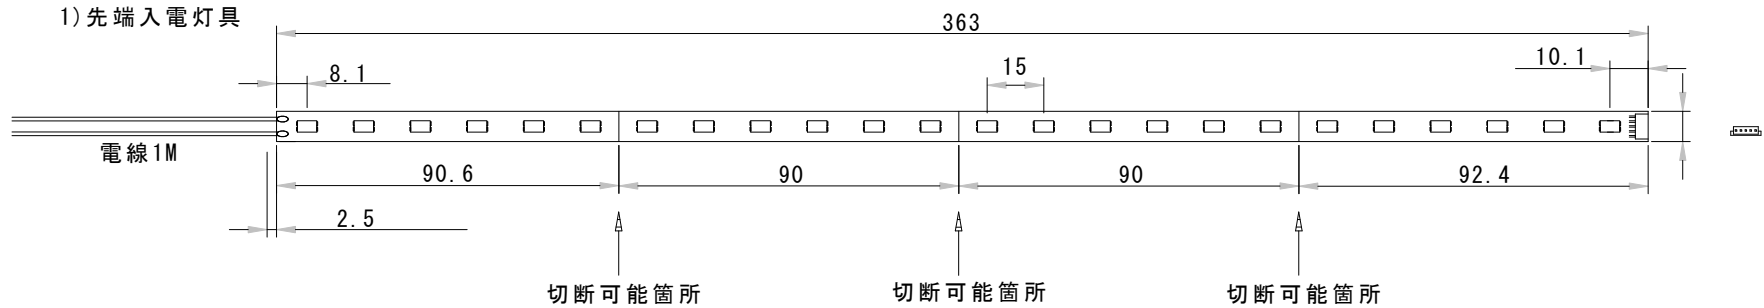

型番	363-NLB(15)-2700K/3000K/3500K/4000K/5500K	演色性	2700K~5500K Typ. Ra95
		入力電圧	DC24V(赤線+ 黒線-)

● 灯具長さ・消費電力一覧

長さ(mm)	363
消費電力(W)	5.0

● その注意事項

- ・ 最大連結数：363mm灯具×9本
- ・ 長さ調整切断後は、シリコン等で絶縁処理行ってください。
- ・ 放熱用アルミ板(別売)をご使用下さい。