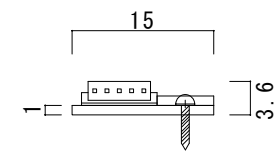

型番	363-NLB(15)-2700K/3000K/3500K/4000K/5500K	演色性	2700K~5500K Typ. Ra95
		入力電圧	DC24V(赤線+ 黒線-)

● 灯具長さ・消費電力一覧

長さ(mm)	363
消費電力(W)	5.0

● その注意事項

- ・ 最大連結数：363mm灯具×9本
- ・ 長さ調整切断後は、シリコン等で絶縁処理行ってください。
- ・ 放熱用アルミ板(別売)をご使用下さい。