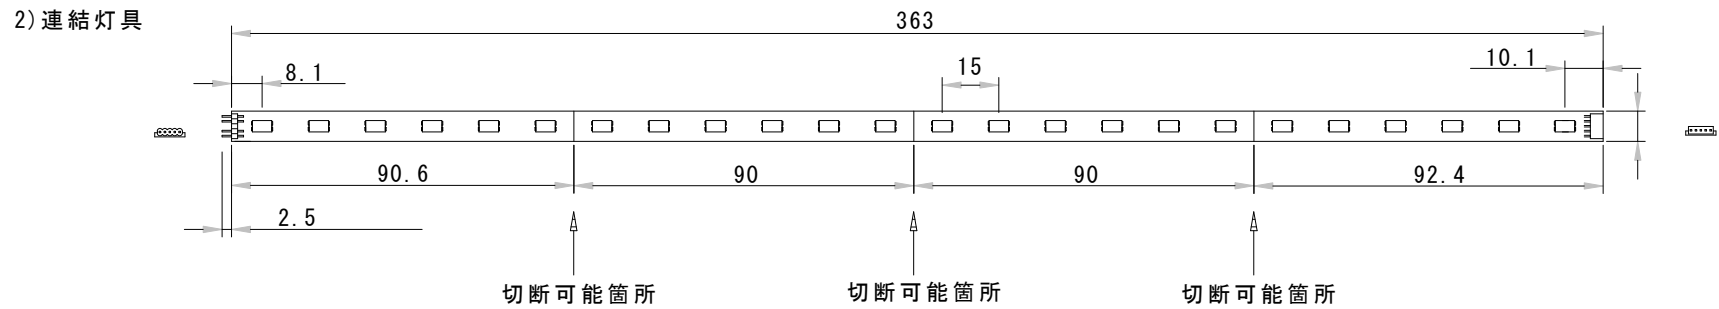

型番	363-NLB(15)-2700K/3000K/3500K/4000K/5500K	演色性	2700K~5500K Typ. Ra95
		入力電圧	DC24V(赤線+ 黒線-)

● 灯具長さ・消費電力一覧

長さ(mm)	363
消費電力(W)	5.0

● その注意事項

- ・ 最大連結数：363mm灯具×9本
- ・ 長さ調整切断後は、シリコン等で絶縁処理行ってください。
- ・ 放熱用アルミ板(別売)をご使用下さい。