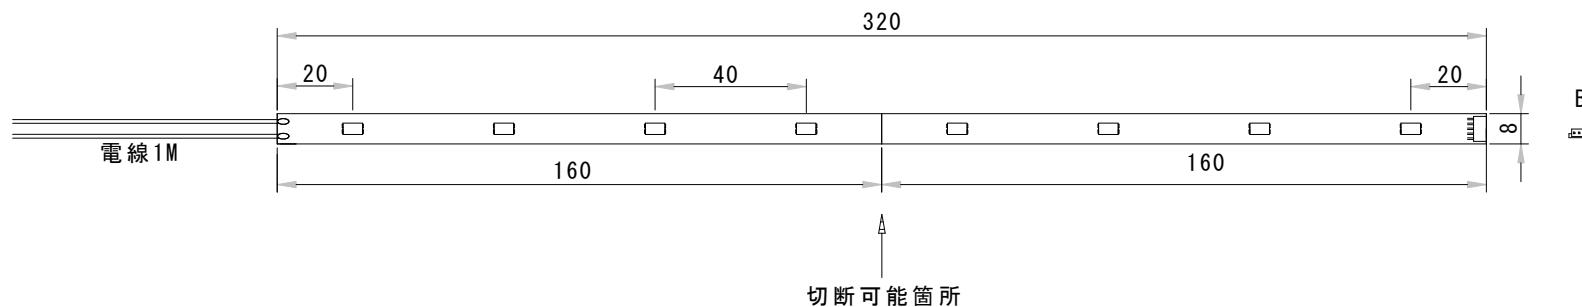

型番	300-NLB(40)-2700K/3000K/3500K/4000K/5500K	演色性	2700K~5500K Typ. Ra95
		入力電圧	DC24V(赤線+ 黒線-)

1) 先端入電灯具

2) 連結灯具

● 灯具長さ・消費電力一覧

長さ(mm)	300
消費電力(W)	2.8

● その注意事項

- ・ 最大連結数：320mm灯具×12本
- ・ 長さ調整切断後は、シリコン等で絶縁処理行ってください。
- ・ 放熱用アルミ板(別売)をご使用下さい。