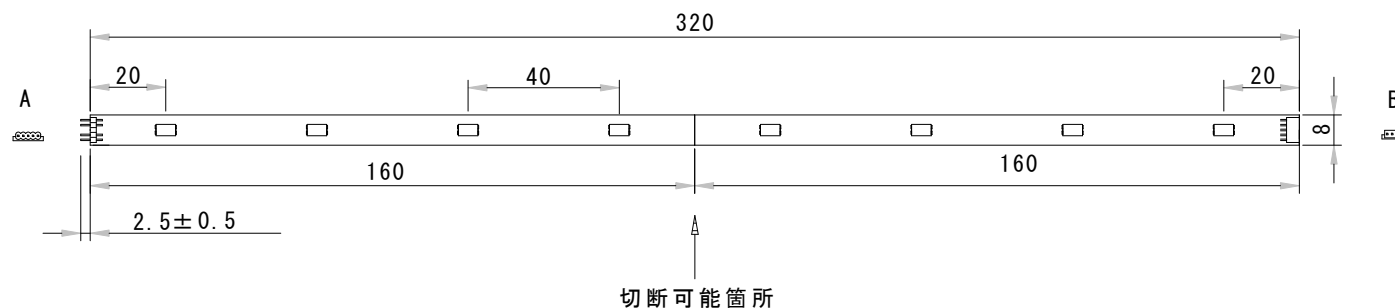

型番	300-NLB(40)-2700K/3000K/3500K/4000K/5500K	演色性	2700K~5500K Typ. Ra95
		入力電圧	DC24V(赤線+ 黒線-)

1) 先端入電灯具

2) 連結灯具

● 灯具長さ・消費電力一覧

長さ(mm)	300
消費電力(W)	2.8

● その注意事項

- ・ 最大連結数：320mm灯具×12本
- ・ 長さ調整切断後は、シリコン等で絶縁処理行ってください。
- ・ 放熱用アルミ板(別売)をご使用下さい。