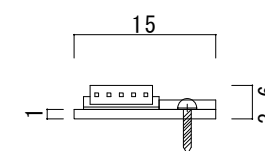

型番	300-NLB(40)-2700K/3000K/3500K/4000K/5500K	演色性	2700K~5500K Typ. Ra95
		入力電圧	DC24V(赤線+ 黒線-)

1) 先端入電灯具

2) 連結灯具

● 灯具長さ・消費電力一覧

長さ(mm)	300
消費電力(W)	2.8

● その注意事項

- ・ 最大連結数：320mm灯具×12本
- ・ 長さ調整切断後は、シリコン等で絶縁処理行ってください。
- ・ 放熱用アルミ板(別売)をご使用下さい。