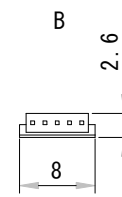

型番	300-NLB(40)-2700K/3000K/3500K/4000K/5500K	演色性	2700K~5500K Typ. Ra95
		入力電圧	DC24V(赤線+ 黒線-)

1) 先端入電灯具

2) 連結灯具

● 灯具長さ・消費電力一覧

長さ(mm)	300
消費電力(W)	2.8

● その注意事項

- ・ 最大連結数：320mm灯具×12本
- ・ 長さ調整切断後は、シリコン等で絶縁処理行ってください。
- ・ 放熱用アルミ板(別売)をご使用下さい。