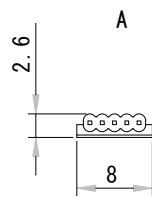

型番	300-NLB(40)-2700K/3000K/3500K/4000K/5500K	演色性	2700K~5500K Typ. Ra95
		入力電圧	DC24V(赤線+ 黒線-)

1) 先端入電灯具

2) 連結灯具

● 灯具長さ・消費電力一覧

長さ(mm)	300
消費電力(W)	2.8

● その注意事項

- ・ 最大連結数：320mm灯具×12本
- ・ 長さ調整切断後は、シリコン等で絶縁処理行ってください。
- ・ 放熱用アルミ板(別売)をご使用下さい。