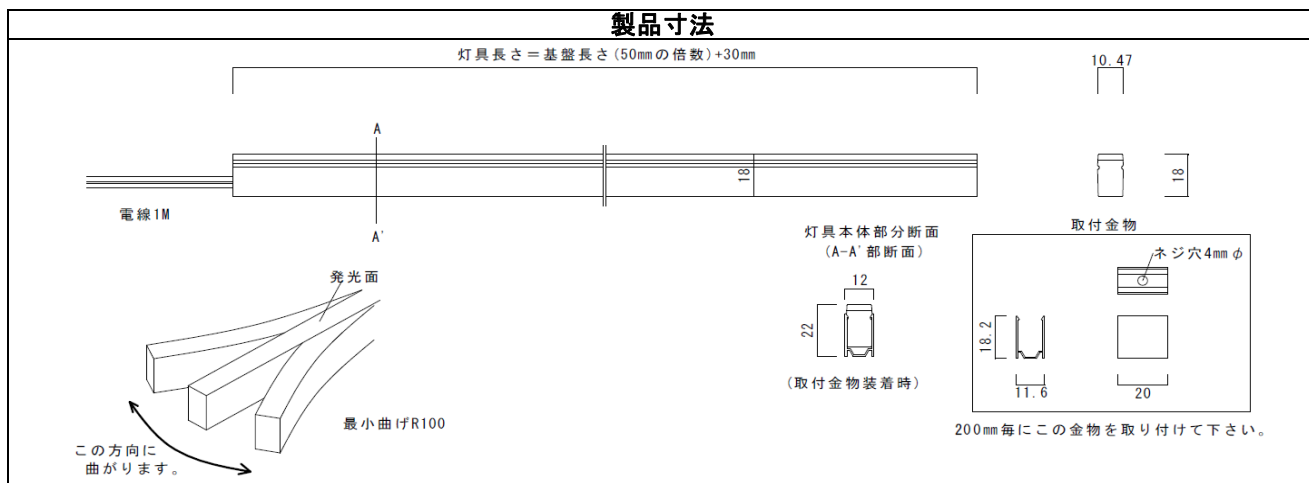

製品仕様書及び製品保証書

製品型番: FLT8.3

部品構成				製品仕様		
No.	部品名	材質	作成	項目	仕様	単位
1	LED実装基盤	FR-4	犬丸	色	2700 3000 3500 4000 5500	K
2	灯具カバー	シリコン		サイズ	(L)xxx(*1) x (W)10.47 x (T)18	mm
3				消費電力	(*1)下表参照	W
4				入力電圧	24	DCV
5				発光角度	180	°
6				防水規格	屋外	—
7				LEDランプ数量	(*1)下表参照	pc
8				その他		
10						

製品取扱(施工上の注意事項)

製品の施工上のお取り扱いに関する内容は、別紙の製品取扱説明書をご参照ください。施工を進める前に必ず全ての内容をお読みください。

(*1)長さ(L)・消費電力・LEDランプ数量表

長さ (mm)	130	180	230	280	330	380	430	480	530	580	630	680	730	780	830
消費電力 (W)	1.34	2.01	2.68	3.35	4.02	4.69	5.36	6.03	6.70	7.37	8.04	8.71	9.38	10.05	10.72
長さ (mm)	880	930	980	1030	1080	1130	1180	1230	1280	1330	1380	1430	1480	1530	1580
消費電力 (W)	11.39	12.06	12.73	13.40	14.07	14.74	15.41	16.08	16.75	17.42	18.09	18.76	19.43	20.10	20.77
長さ (mm)	1630	1680	1730	1780	1830	1880	1930	1980	2030	2080	2130	2180	2230	2280	2330
消費電力 (W)	21.44	22.11	22.78	23.45	24.12	24.79	25.46	26.13	26.80	27.47	28.14	28.81	29.48	30.15	30.82
長さ (mm)	2380	2430	2480	2530	2580	2630	2680	2730	2780	2830	2880	2930	2980	3030	3080
消費電力 (W)	31.49	32.16	32.83	33.50	34.17	34.84	35.51	36.18	36.85	37.52	38.19	38.86	39.53	40.20	40.87
長さ (mm)	3130	3180	3230	3280	3330	3380	3430	3480	3530	3580	3630	3680	3730	3780	3830
消費電力 (W)	41.54	42.21	42.88	43.55	44.22	44.89	45.56	46.23	46.90	47.57	48.24	48.91	49.58	50.25	50.92
長さ (mm)	3880	3930	3980	4030											
消費電力 (W)	51.59	52.26	52.93	53.60											