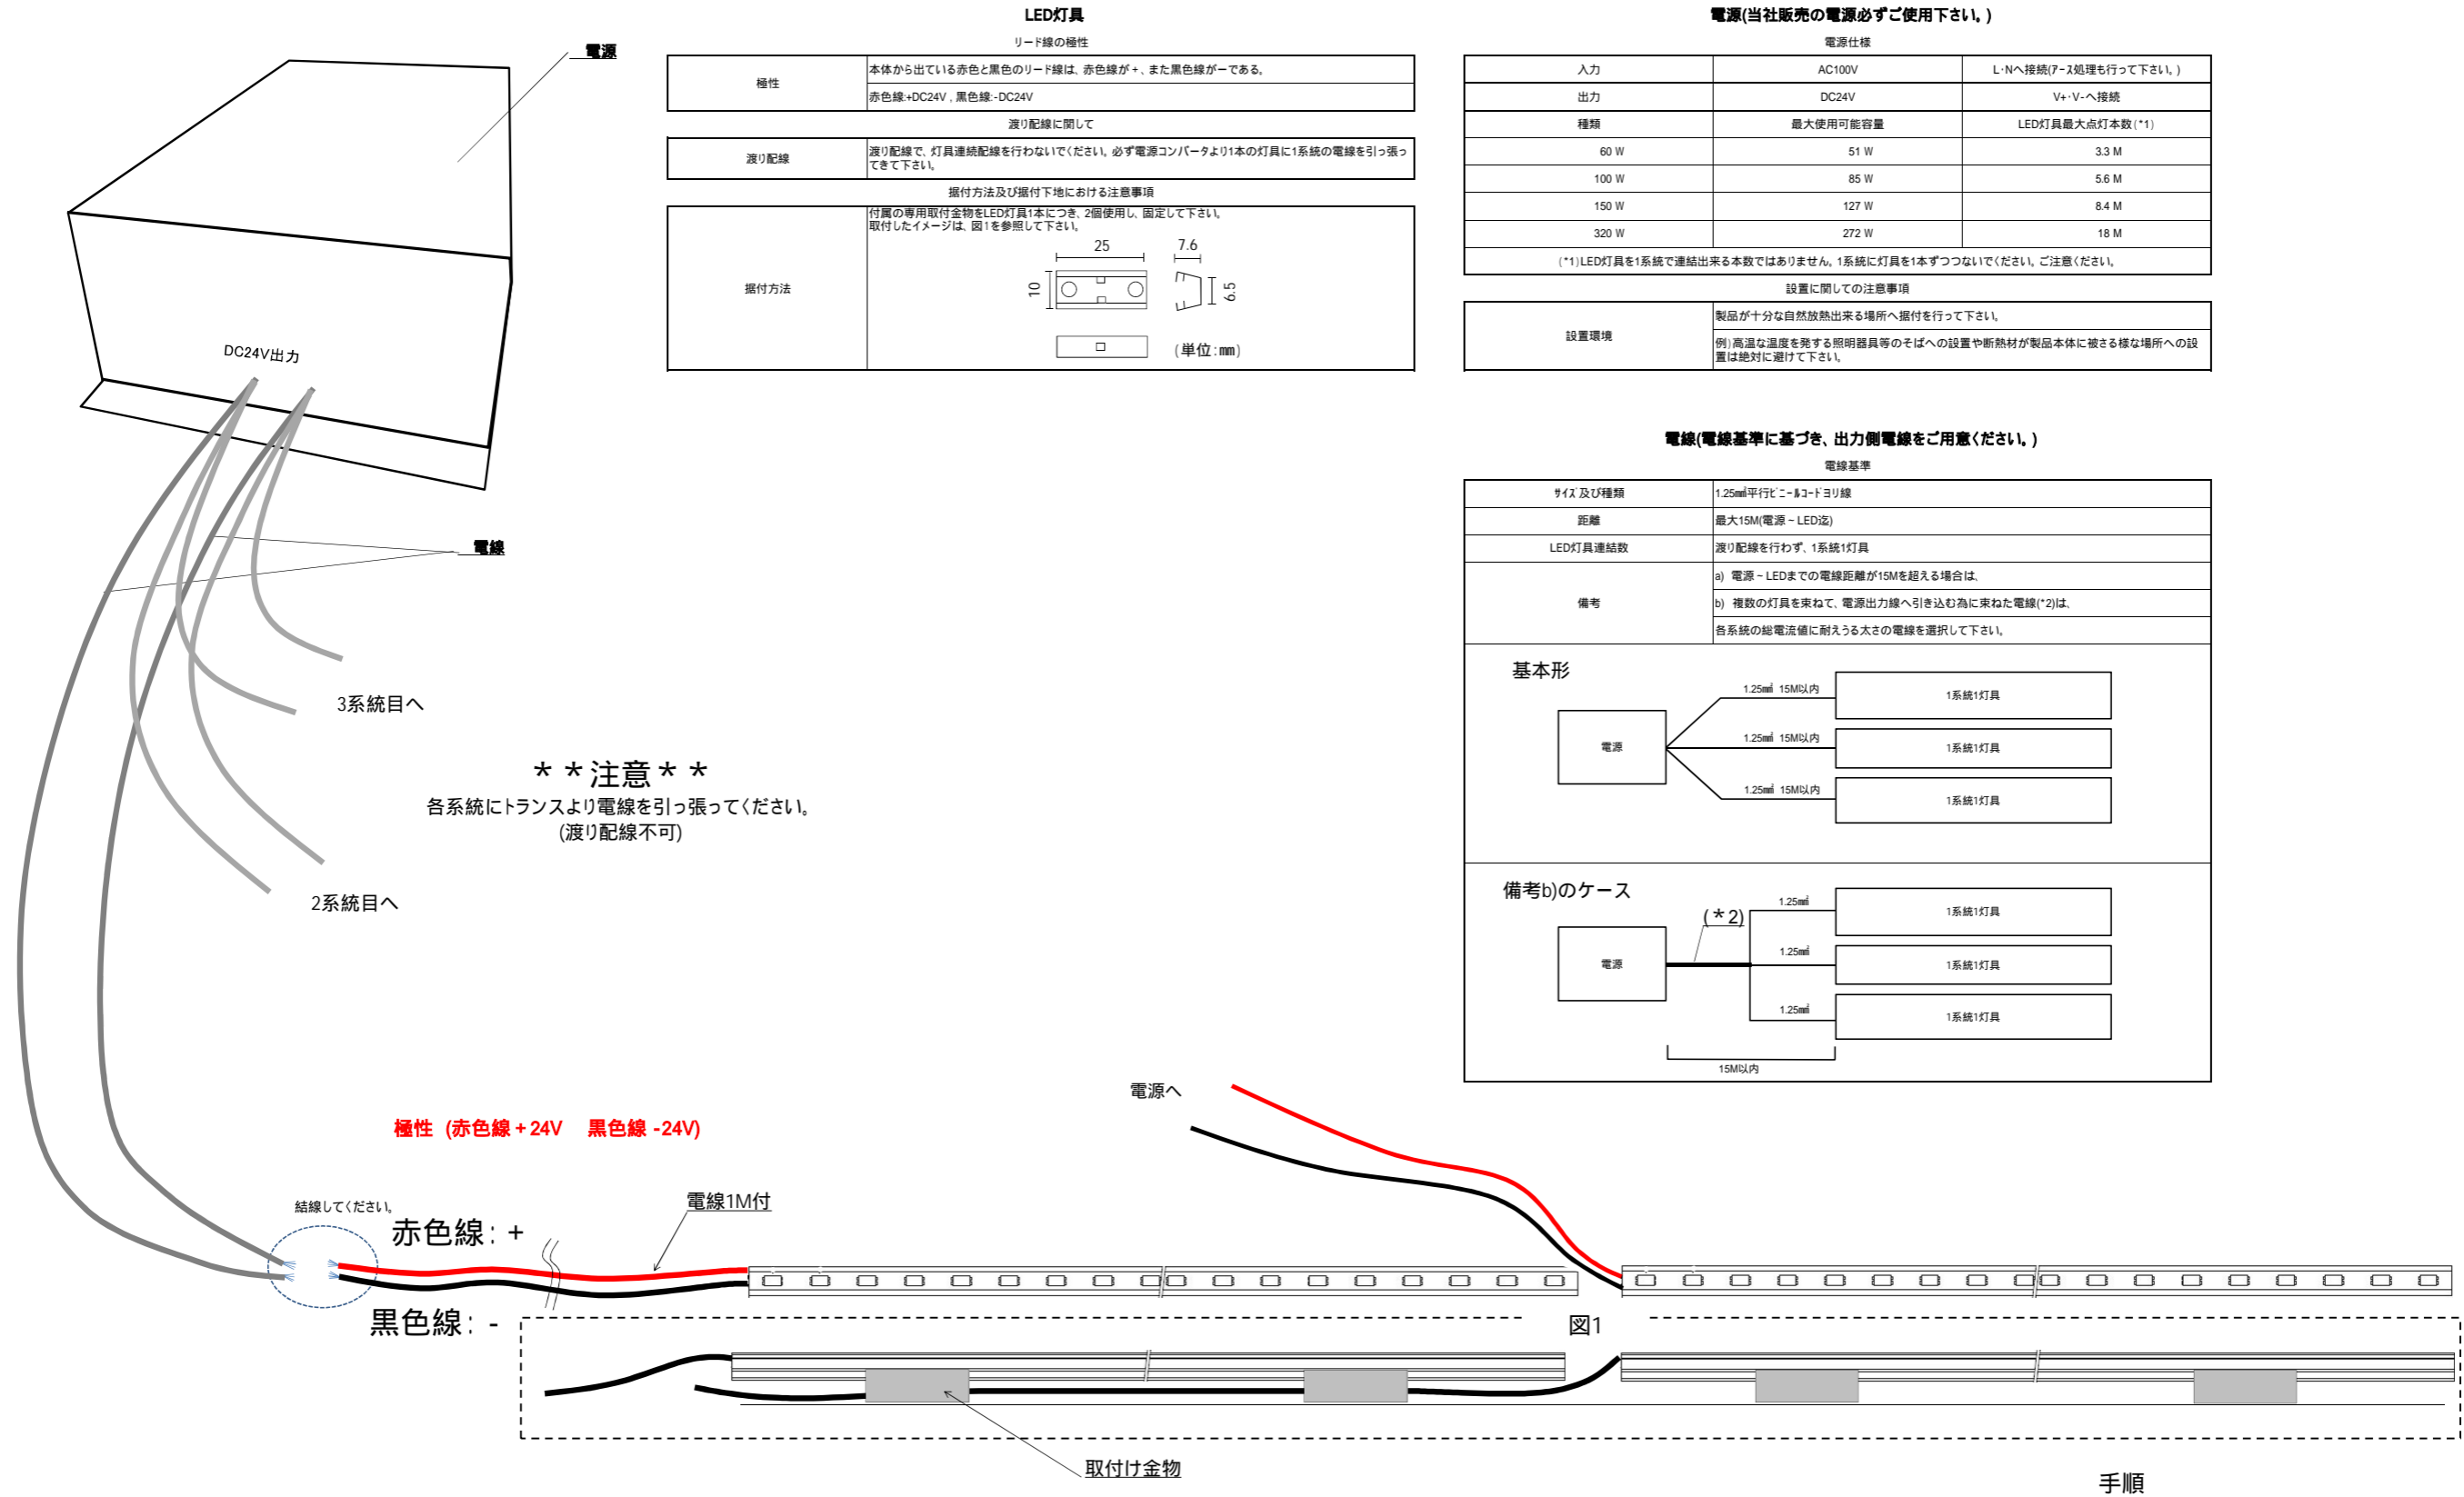

製品型番

MPB(15)- 2200 2400 2500 2700 3000 3500 4000 5500K

【重要事項】施工前に必ず全ての内容をお読みください。

**** 注意 ****
各系統にトランスより電線を引っ張ってください。
(渡り配線不可)

極性 (赤色線 +24V 黒色線 -24V)

結線してください。
赤色線: +
黒色線: -

電線1M付

取付け金物

手順

1. 付属取付金物を下地にビス留めして下さい。
2. 灯具をビス留めた金物にはめ込み、しっかりと金物で固定して下さい。
3. 灯具の球の上にペンキ・パテ・ボードの粉が載らない様にして下さい。点灯時色が変色します。