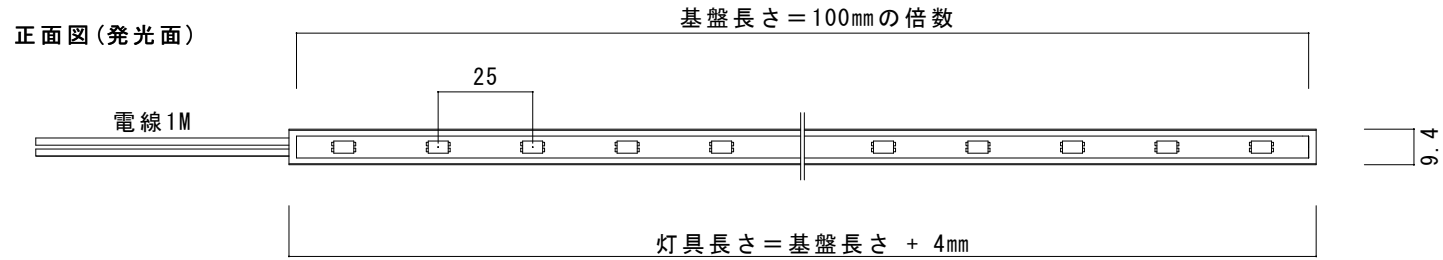

| | | | |
|----|---|------|-----------------------|
| 型番 | MPB-T (25) -2700K/3000K/3500K/4000K/5500K | 演色性 | 2700K~5500K Typ. Ra95 |
| | | 入力電圧 | DC24V(赤線+ 黒線-) |

● 灯具長さ・消費電力一覧

| | | | | | | | | | | | | | | | |
|----------|------|------|------|------|------|------|------|------|-------|------|-------|-------|-------|-------|-------|
| 長さ (mm) | 104 | 204 | 304 | 404 | 504 | 604 | 704 | 804 | 904 | 1004 | 1104 | 1204 | 1304 | 1404 | 1504 |
| 消費電力 (W) | 1.19 | 2.38 | 3.57 | 4.76 | 5.95 | 7.14 | 8.33 | 9.52 | 10.71 | 11.9 | 13.09 | 14.28 | 15.47 | 16.66 | 17.85 |