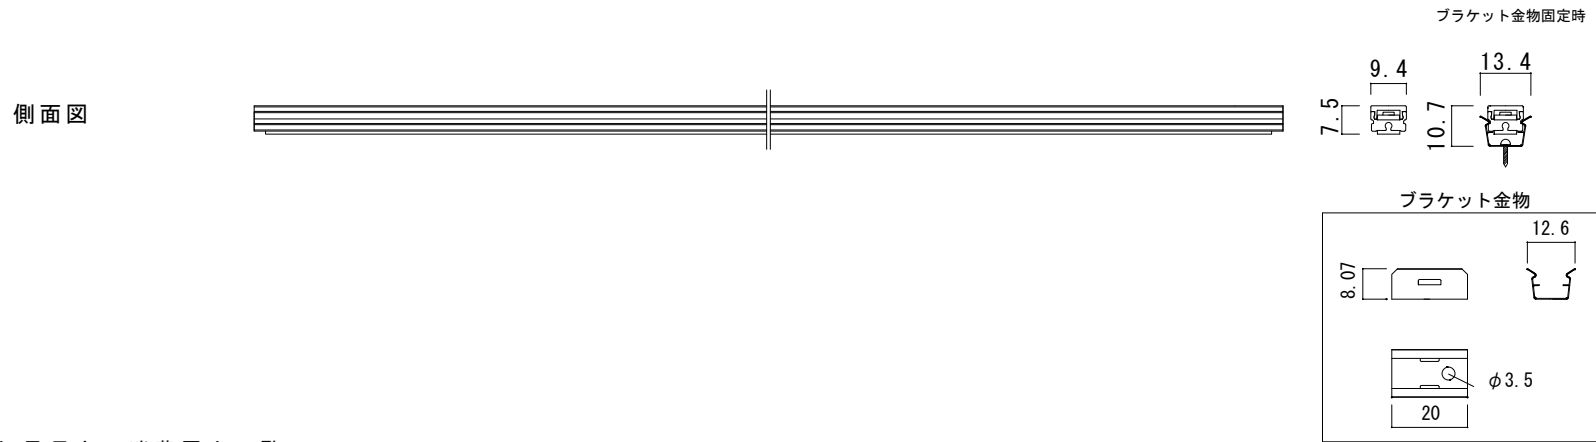

| | | | |
|----|---|------|-----------------------|
| 型番 | MPB-T (25) -2700K/3000K/3500K/4000K/5500K | 演色性 | 2700K~5500K Typ. Ra95 |
| | | 入力電圧 | DC24V(赤線+ 黒線-) |

● 灯具長さ・消費電力一覧

| | | | | | | | | | | | | | | | |
|----------|------|------|------|------|------|------|------|------|-------|------|-------|-------|-------|-------|-------|
| 長さ (mm) | 104 | 204 | 304 | 404 | 504 | 604 | 704 | 804 | 904 | 1004 | 1104 | 1204 | 1304 | 1404 | 1504 |
| 消費電力 (W) | 1.19 | 2.38 | 3.57 | 4.76 | 5.95 | 7.14 | 8.33 | 9.52 | 10.71 | 11.9 | 13.09 | 14.28 | 15.47 | 16.66 | 17.85 |