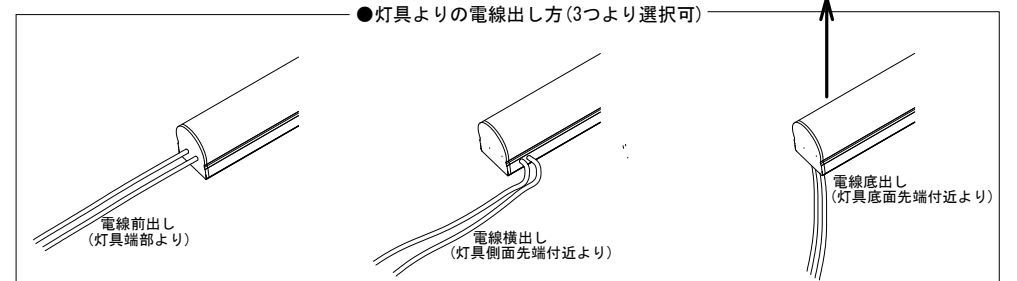

型番	RPB(25)-2700K/3000K/3500K/4000K/5500K	演色性	2700K~5500K Typ. Ra95
		入力電圧	DC24V(赤線+ 黒線-)

マグネット(ネオジウム)
マグネット配置: @100で配置されています。

● 灯具長さ・消費電力一覧

長さ(mm)	108	208	308	408	508	608	708	808	908	1008	1108	1208	1308	1408	1508
消費電力(W)	1.19	2.38	3.57	4.76	5.95	7.14	8.33	9.52	10.71	11.9	13.09	14.28	15.47	16.66	17.85