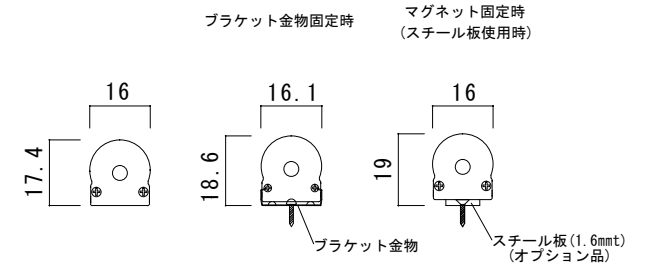

型番	RPB(25)-2700K/3000K/3500K/4000K/5500K	演色性	2700K~5500K Typ. Ra95
		入力電圧	DC24V(赤線+ 黒線-)

マグネット(ネオジウム)
マグネット配置: @100で配置されています。

● 灯具長さ・消費電力一覧

長さ(mm)	108	208	308	408	508	608	708	808	908	1008	1108	1208	1308	1408	1508
消費電力(W)	1.19	2.38	3.57	4.76	5.95	7.14	8.33	9.52	10.71	11.9	13.09	14.28	15.47	16.66	17.85