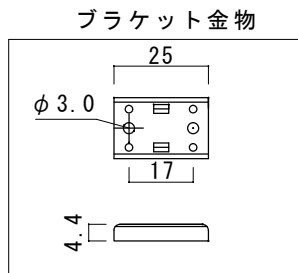

型番	RPB(25)-2700K/3000K/3500K/4000K/5500K	演色性	2700K~5500K Typ. Ra95
		入力電圧	DC24V(赤線+ 黒線-)

マグネット(ネオジウム)
マグネット配置: @100で配置されています。

● 灯具長さ・消費電力一覧

長さ(mm)	108	208	308	408	508	608	708	808	908	1008	1108	1208	1308	1408	1508
消費電力(W)	1.19	2.38	3.57	4.76	5.95	7.14	8.33	9.52	10.71	11.9	13.09	14.28	15.47	16.66	17.85